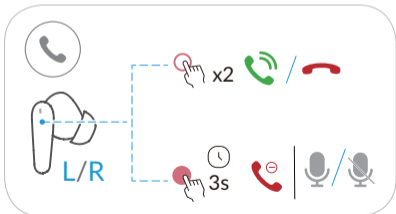

## MOVEAUDIO S180

V1.0 | TW18

[www.tcl.com](http://www.tcl.com) 

>20%

10% ~ 20%

<10%

1

**EN** ANC ON **FR** ANC activée **IT** ANC ON **ES** ANC activado **NL** ANC AAN  
**PT** ANC ligado **DE** ANC EIN **PL** WŁ. ANC **CS** ANC ZAP  
**SK** Automatická redukcia hluku **HU** ANC bekapcsolás **SV** ANC PÅ  
**DA** ANC ON **FI** ANC päällä **NO** ANC PÅ **RO** ANC PORNIT **BG** ANC ВКЛ  
**SR** ANC UKLJUČEN **MK** ANC E ВКЛУЧЕНО **SQ** ANC aktive **EL** ANC ΕΝΕΡΓ.  
**SL** Vključena je funkcija "Izključevanje hrupa okolice" **HR** ANC UKLJ.  
**TR** ANC AÇIK **AR** ANC تشغيل **HE** בקרת רעש פעילה