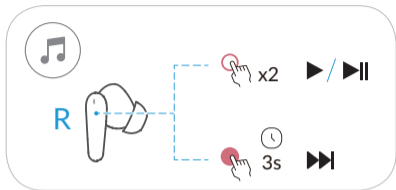

## MOVEAUDIO S180

V1.0 | TW18

[www.tcl.com](http://www.tcl.com) 

>20%

10% ~ 20%

<10%

1

**EN** ANC ON **FR** ANC activée **IT** ANC ON **ES** ANC activado **NL** ANC AAN  
**PT** ANC ligado **DE** ANC EIN **PL** WŁ. ANC **CS** ANC ZAP  
**SK** Automatická redukcia hluku **HU** ANC bekapcsolás **SV** ANC PÅ  
**DA** ANC ON **FI** ANC päällä **NO** ANC PÅ **RO** ANC PORNIT **BG** ANC ВКЛ  
**SR** ANC UKLJUČEN **MK** ANC E ВКЛУЧЕНО **SQ** ANC aktive **EL** ANC ΕΝΕΡΓ.  
**SL** Vključena je funkcija "Izključevanje hrupa okolice" **HR** ANC UKLJ.  
**TR** ANC AÇIK **AR** ANC تشغيل **HE** בקרת רעש פעילה