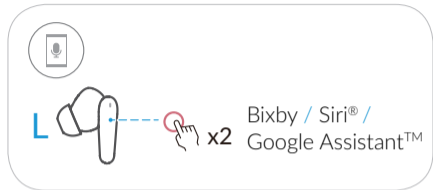

## MOVEAUDIO S180

V1.0 | TW18

[www.tcl.com](http://www.tcl.com) 

>20%

10% ~ 20%

<10%

1

**EN** ANC ON **FR** ANC activée **IT** ANC ON **ES** ANC activado **NL** ANC AAN  
**PT** ANC ligado **DE** ANC EIN **PL** WŁ. ANC **CS** ANC ZAP  
**SK** Automatická redukcia hluku **HU** ANC bekapcsolás **SV** ANC PÅ  
**DA** ANC ON **FI** ANC päällä **NO** ANC PÅ **RO** ANC PORNIT **BG** ANC ВКЛ  
**SR** ANC UKLJUČEN **MK** ANC E ВКЛУЧЕНО **SQ** ANC aktive **EL** ANC ΕΝΕΡΓ.  
**SL** Vključena je funkcija "Izključevanje hrupa okolice" **HR** ANC UKLJ.  
**TR** ANC AÇIK **AR** ANC تشغيل **HE** בקרת רעש פעילה