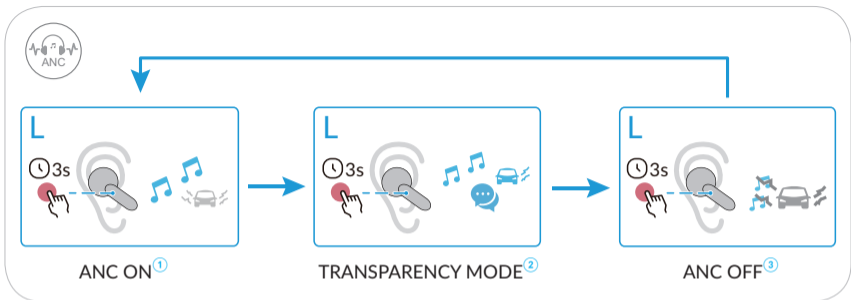

## MOVEAUDIO S180

V1.0 | TW18

[www.tcl.com](http://www.tcl.com) 

>20%

10% ~ 20%

<10%

1

**EN** ANC ON **FR** ANC activée **IT** ANC ON **ES** ANC activado **NL** ANC AAN  
**PT** ANC ligado **DE** ANC EIN **PL** WŁ. ANC **CS** ANC ZAP  
**SK** Automatická redukcia hluku **HU** ANC bekapcsolás **SV** ANC PÅ  
**DA** ANC ON **FI** ANC päällä **NO** ANC PÅ **RO** ANC PORNIT **BG** ANC ВКЛ  
**SR** ANC UKLJUČEN **MK** ANC E ВКЛУЧЕНО **SQ** ANC aktive **EL** ANC ΕΝΕΡΓ.  
**SL** Vključena je funkcija "Izključevanje hrupa okolice" **HR** ANC UKLJ.  
**TR** ANC AÇIK **AR** ANC تشغيل **HE** בקרת רעש פעילה

2

**EN** Transparency mode **FR** Mode transparence **IT** Modalità trasparenza  
**ES** Modo de transparencia **NL** Transparantiemodus **PT** Modo de transparência  
**DE** Transparenzmodus **PL** Tryb przezroczysty **CS** Transparentní režim  
**SK** Režim transparentnosti **HU** Átlátszó mód **SV** Transparensläge  
**DA** Transparent tilstand **FI** Läpinäkyvyys-tila **NO** Gjennomsiktighetsmodus  
**RO** Modul Transparentță **BG** Режим на прозрачност **SR** Režim transparentnosti  
**MK** Режим на транспарентност **SQ** Modaliteti i transparencës  
**EL** Λειτουργία διαφάνειας **SL** Način prosojnosti **HR** Način transparentnosti  
**TR** Şeffaflık modu **AR** وضع الشفافية **HE** מצב שקיפות

3

**EN** ANC OFF **FR** ANC désactivé **IT** ANC OFF **ES** ANC desactivado **NL** ANC UIT  
**PT** ANC desativado **DE** Rauschunterdrückung AUS **PL** WYŁ. ANC **CS** ANC VYPNUTO  
**SK** AKTÍVNA REDUKCIA ŠUMU VYPNUTÁ **HU** Aktív zajszűrés KI **SV** ANC AV  
**DA** ANC OFF **FI** ANC POIS **NO** ANC OFF **RO** ANC OPRIT **BG** ANC ИЗКЛЮЧЕНО  
**SR** ANC je isključen **MK** ANC Е ИСКЛУЧЕНО **SQ** ANC e çaktivizuar **EL** ANC ΑΠΕΝΕΡΓ.  
**SL** Funkcija "Izključevanje hrupa okolice" izključena **HR** ANC ISKLJUČEN  
**TR** ANC KAPALI **AR** ANC إيقاف تشغيل **HE** בקרת רעש מושבתת