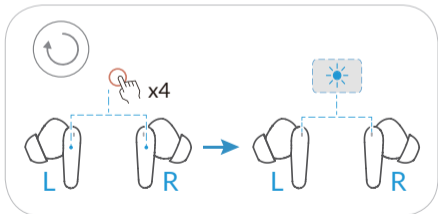

## MOVEAUDIO S180

V1.0 | TW18

[www.tcl.com](http://www.tcl.com) 

>20%

10% ~ 20%

<10%

1

**EN** ANC ON **FR** ANC activée **IT** ANC ON **ES** ANC activado **NL** ANC AAN  
**PT** ANC ligado **DE** ANC EIN **PL** WŁ. ANC **CS** ANC ZAP  
**SK** Automatická redukcia hluku **HU** ANC bekapcsolás **SV** ANC PÅ  
**DA** ANC ON **FI** ANC päällä **NO** ANC PÅ **RO** ANC PORNIT **BG** ANC ВКЛ  
**SR** ANC UKLJUČEN **MK** ANC E ВКЛУЧЕНО **SQ** ANC aktive **EL** ANC ΕΝΕΡΓ.  
**SL** Vključena je funkcija "Izključevanje hrupa okolice" **HR** ANC UKLJ.  
**TR** ANC AÇIK **AR** ANC تشغيل **HE** בקרת רעש פעילה